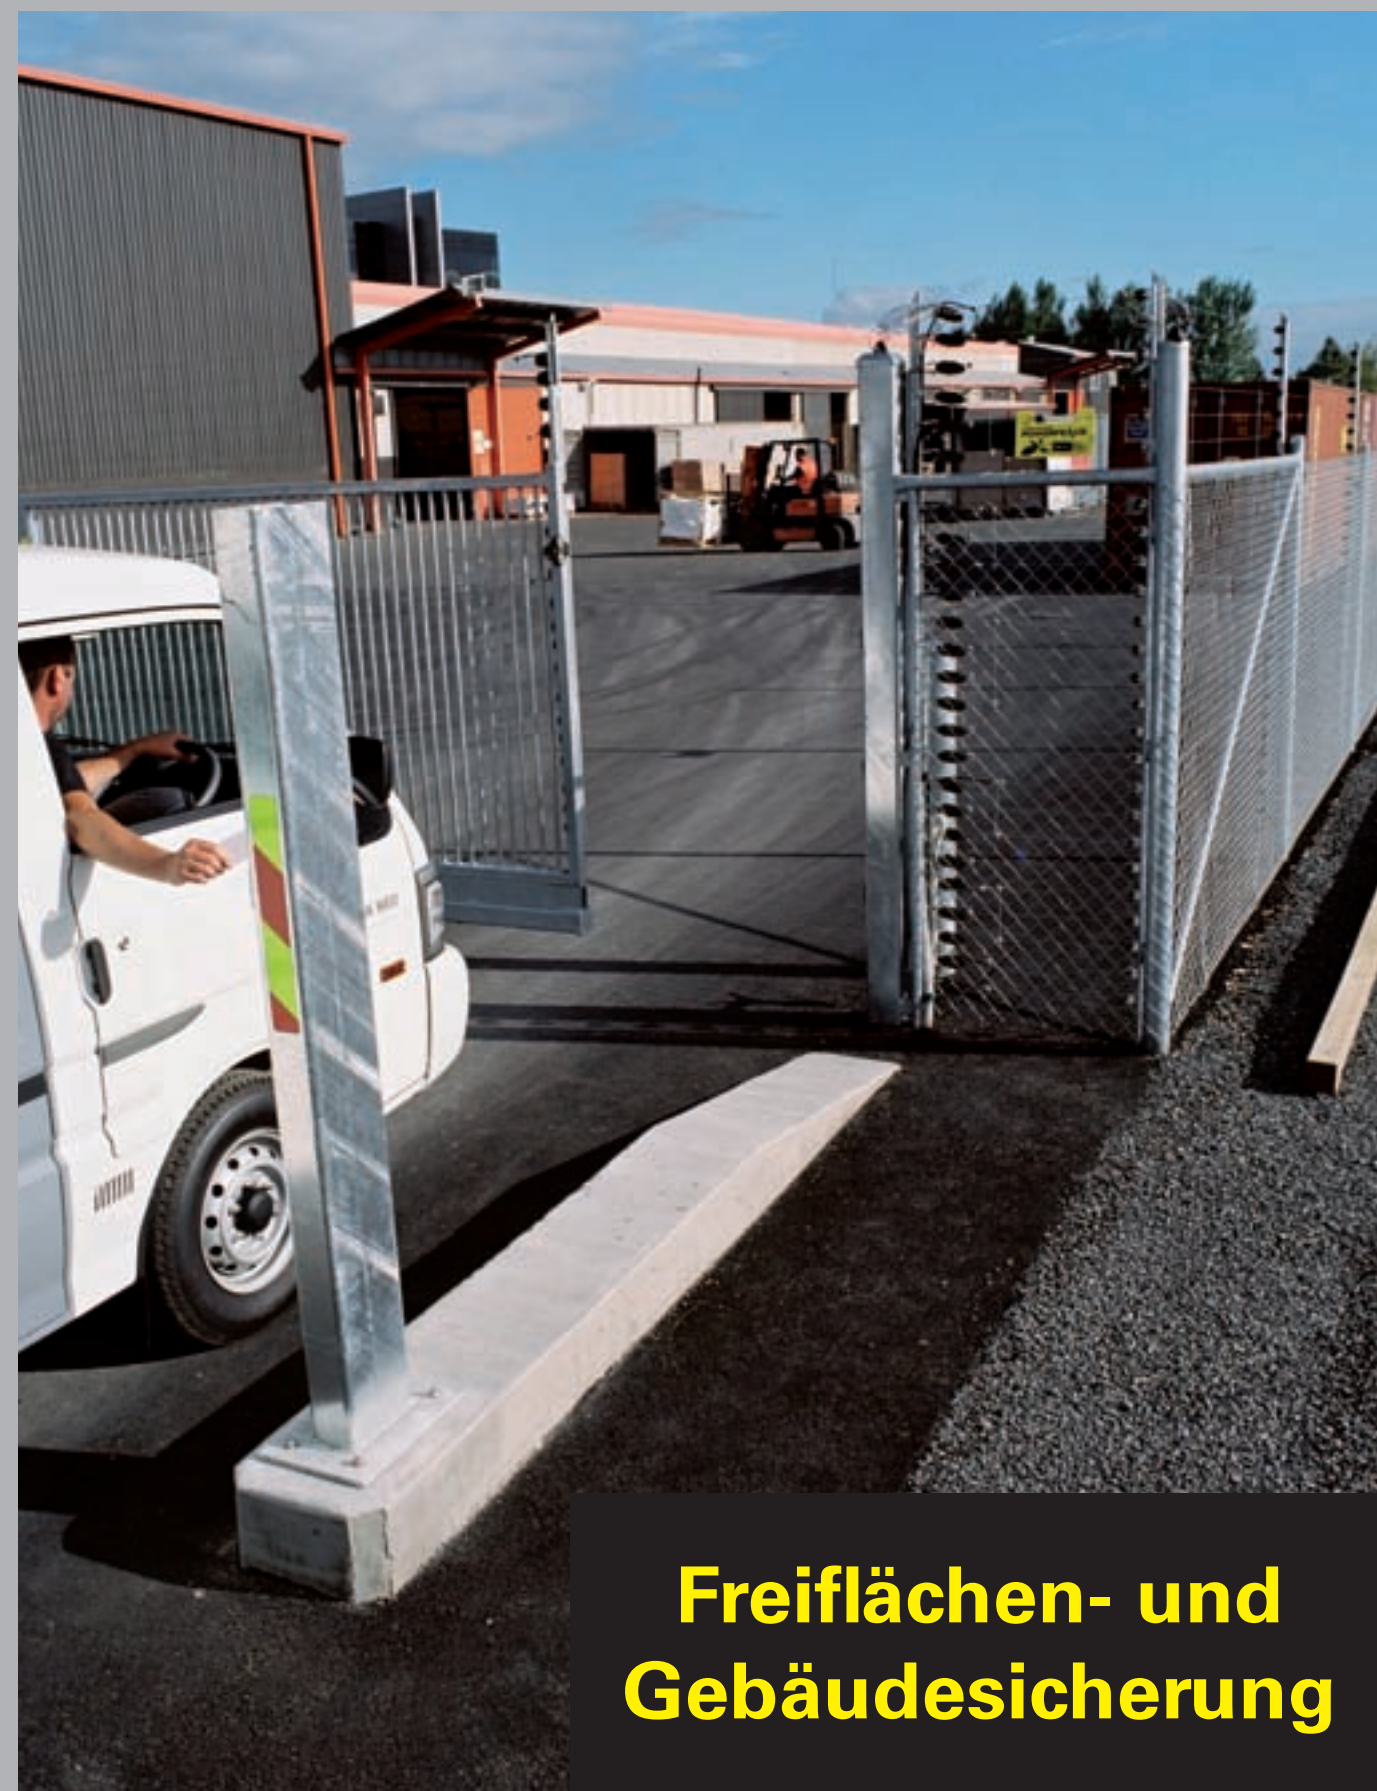

AVERDE

SECURITY MANAGEMENT SYSTEMS

AVERDE GmbH & Co. KG

Albert - Einstein - Straße 9

86899 Landsberg am Lech

Germany - Deutschland

Tel: +49 (0) 81 91 98 59 00 55

Fax: +49 (0) 81 91 98 59 00 33

www.averde-security.com

info@averde-security.com

SECURITY MANAGEMENT SYSTEMS

AVERDE