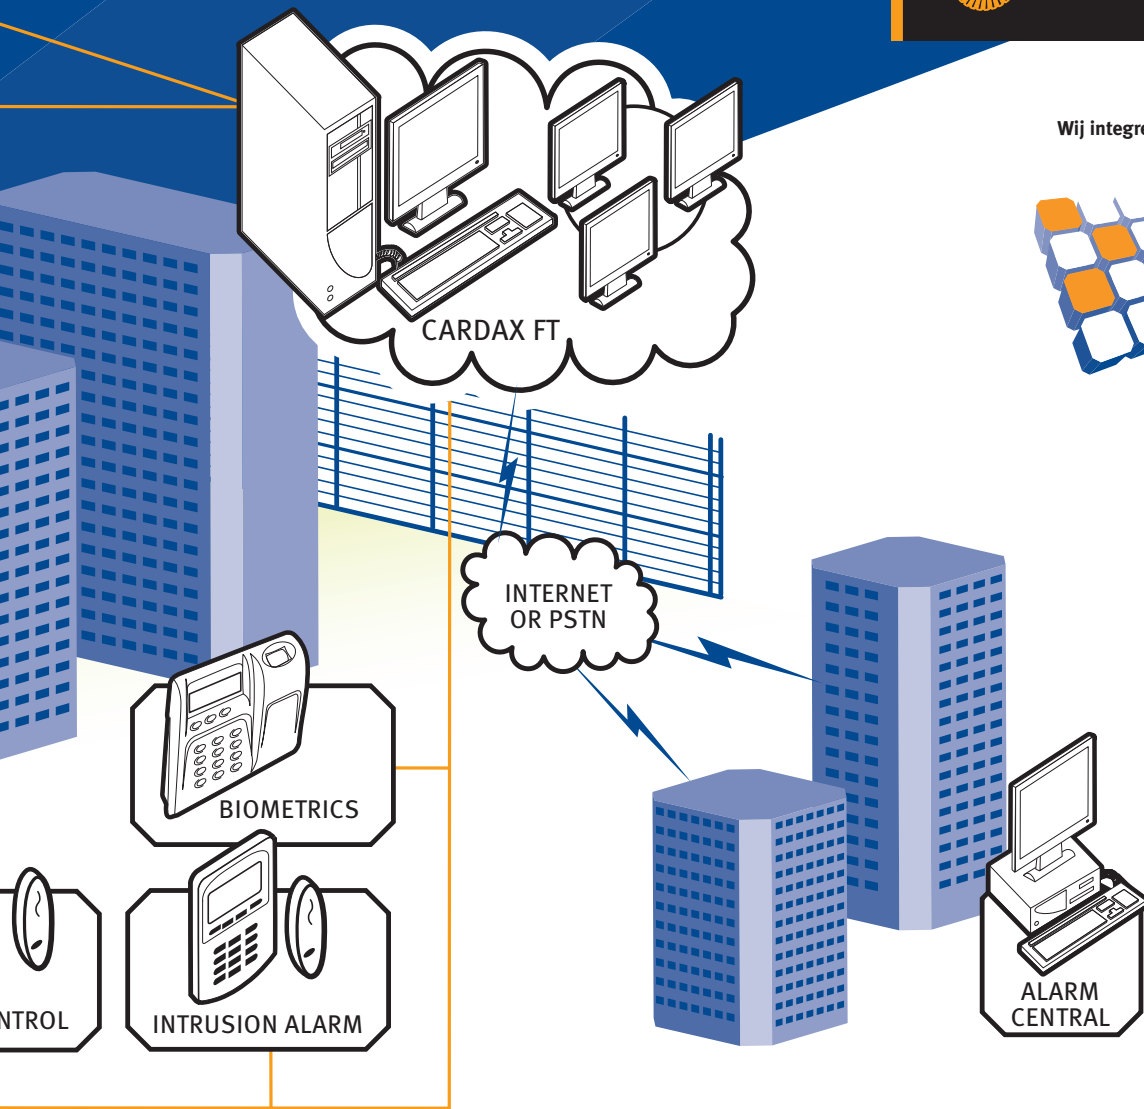

Wij integreren: / Nous intégrons: / Wir integrieren:

- Multi site
- DVR/NVR
- Biometrics
- Intercom
  L'interphone
  Sprechanlage
- Multi gebruiker
  Multi utilisateur
  Multi Benutzer
- Lift controle
  L'ascenseur contrôle
  Aufzug kontrolliert
- Inbraakalarmering
  Alerte pour l'effraction
  Einbruchalarm
- Toegangscontrole
  Le contrôle d'accès
  Zugangskontrolle
- Tijdregistratie
  L'enregistrement de temps
  Zeiterfassung
- Perimeter bewaking
  Perimeter gardiennage
  Perimeter Überwachung

même lorsque les conditions météorologiques sont des plus mauvaises. PowerFence s'applique sur pratiquement tout type de clôture. Le système peut fonctionner de manière autonome ou être pleinement intégré au Système Cardax FT Security Management de Gallagher. Il va de soi que chaque bâtiment ne se situe pas derrière une clôture. Raison pour laquelle Cardax FX propose toutes les fonctionnalités standard en matière d'alarme pour l'infraction, y compris le renvoi de l'alerte vers un dispatching. Le tout fonctionne à l'aide d'un logiciel unique, dans un progiciel unique pouvant si nécessaire être commandé à distance par le biais, par exemple, d'une simple connexion internet. Multiple et fonctionnel.

OFFENE PLATTFORM, EINFACHE INTEGRATION UND FLEXIBILITÄT

Gallagher glaubt an Offenheit. Deshalb verfügen die Gallagher-Systeme über ein großes Maß an Flexibilität. Standardschnittstellen wie XML, OPC und Active X gewährleisten eine einfache Integration z.B. in Ihre Datenbanken oder Gebäudeverwaltungssysteme. Gallagher liefert standardmäßig die jeweiligen Integrationsinformationen. Die Gallagher-Ingenieure stehen Ihnen gerne bei Bedarf zur Verfügung. Sie

können die Systeme genau auf Ihren speziellen Bedarf abstimmen – ganz flexibel und zuverlässig.

POWERFENCE UND CARDAX: VIELSEITIG FUNKTIONAL

Vorbeugen ist besser als Schäden teuer zu beheben. Das Unternehmensgelände ist deshalb erster Schwerpunkt für den Einsatz von Sicherheitssystemen. Diese sollen in erster Linie abschrecken sowie Einbruch und Diebstahl verhindern und dabei ohne Fehlalarme arbeiten. Gallaghers PowerFence-Systeme stehen weltweit für fehlerfreie Arbeitsweise, auch bei schlechten Wetterbedingungen. PowerFence ist praktisch mit jeder Art von Umzäunung kombinierbar. Es arbeitet selbstständig, oder kann vollständig in Gallaghers Cardax FT Security Management-System integriert werden. Natürlich ist nicht jedes Gebäude eingezäunt. In diesen Fällen bietet Ihnen Cardax FT innerhalb Ihres Gebäudes standardmäßig alle Funktionen des Einbruchalarms, einschließlich der Weiterleitung an eine Alarmzentrale. Dies funktioniert mit derselben Hardware und mit einem Softwarepaket. Auch die externe Kontrolle des Systems (remote) ist zum Beispiel über eine Standardinternetverbindung möglich.