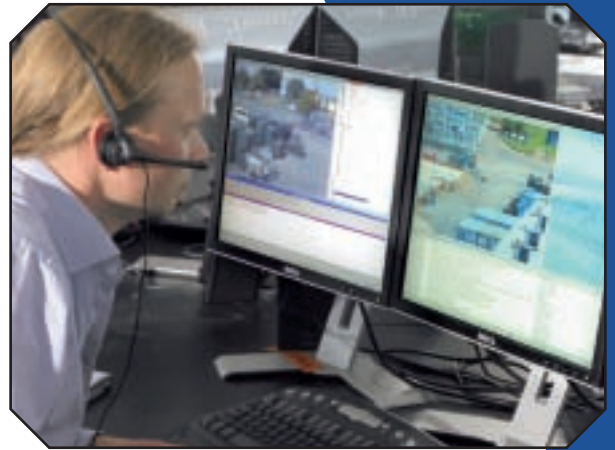

SECURITY
MANAGEMENT
SYSTEMS